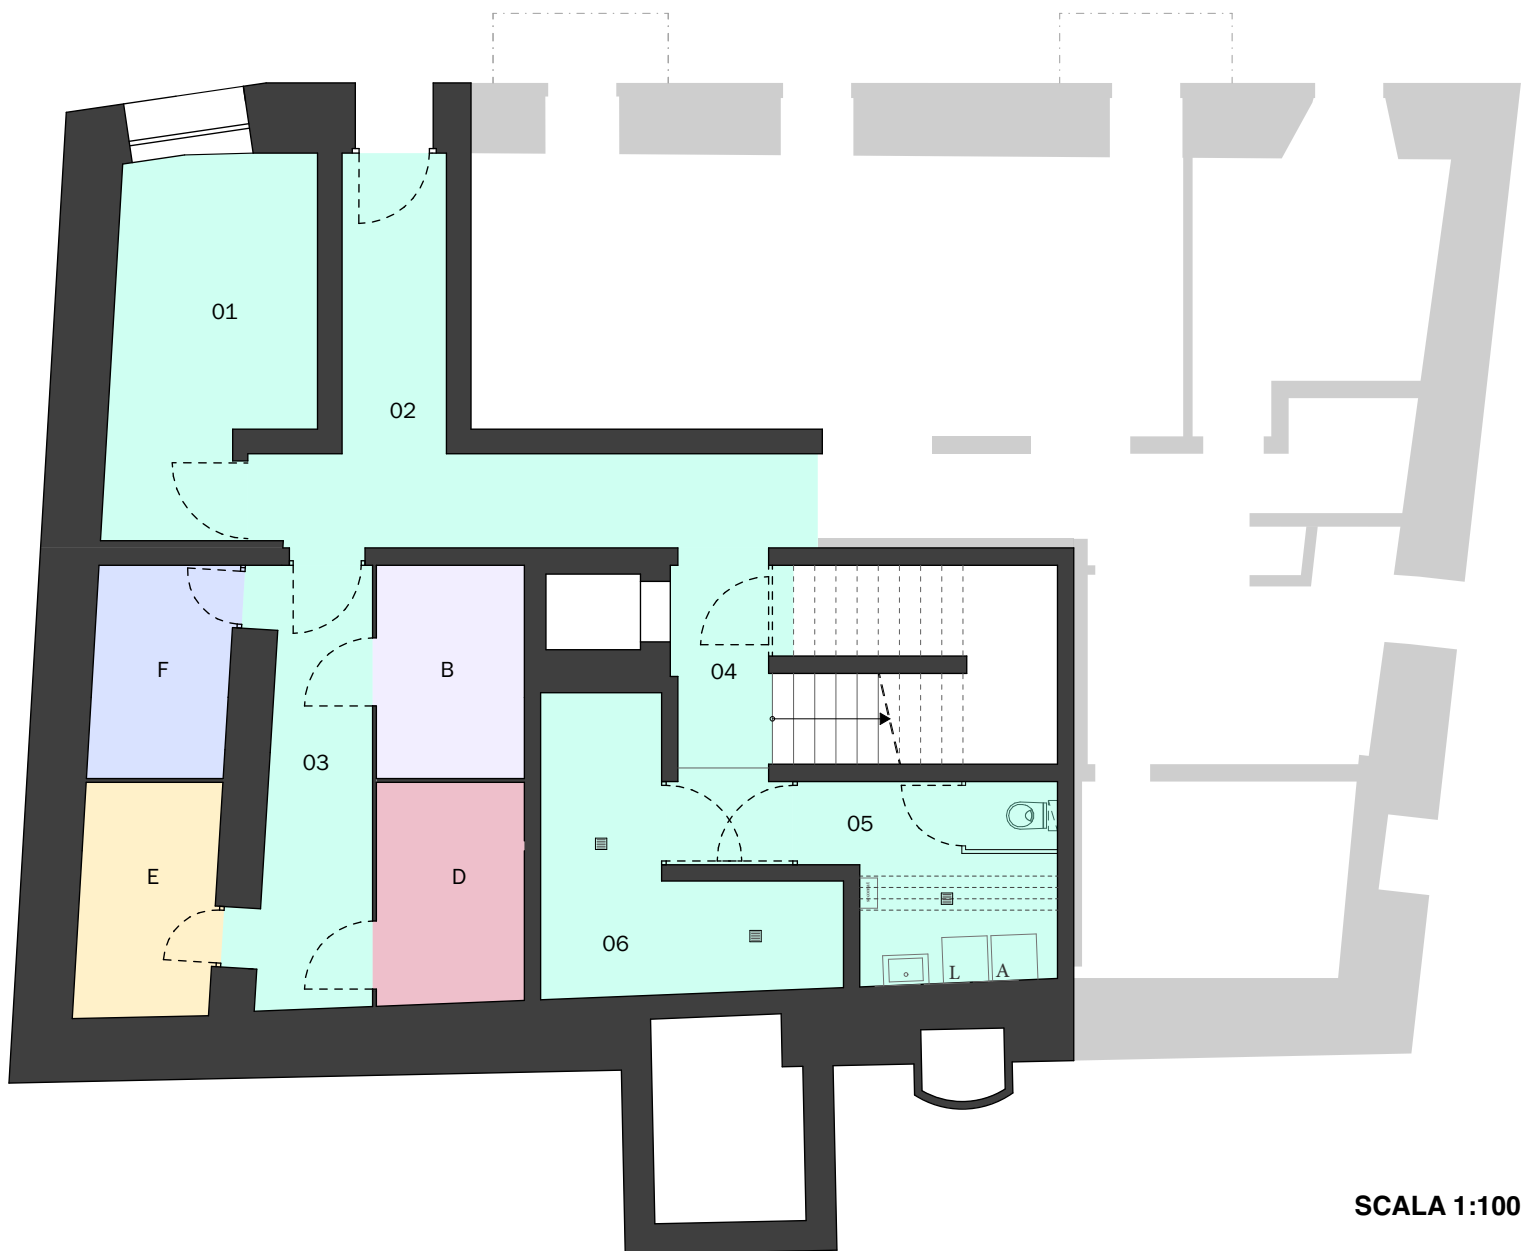

## LIVELLO 0

01 Deposito	:	12.40 mq
02 Atrio ingresso	:	15.05 mq
03 Corridoio cantina	:	8.90 mq
04 Vano scala	:	6.15 mq
05 Lavanderia	:	7.95 mq
06 Loc. tecnico	:	10.00 mq
<b>Totale</b>	:	<b>60.45 mq</b>

SCALA 1:100